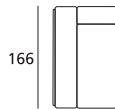

236

Divano 3 posti da 236
3 seater sofa cm 236

133

Laterale 1 posto XXL Sx o Dx da 133
1 XXL seater rh or lh side cm 133

233

Laterale 3 posti Sx o Dx da 233
3 seater rh or lh side cm 233

266

Divano 3 posti maxi da 266
3 maxi seater sofa cm 266

148

Laterale 2 posti Sx o Dx da 148
2 seater rh or lh side cm 148

263

Laterale 3 posti maxi Sx o Dx da 263
3 maxi seater rh or lh side cm 263

103

Laterale 1 posto Sx o Dx da 103
1 seater rh or lh side cm 103

173

Laterale 2 posti maxi Sx o Dx da 173
2 maxi seater rh or lh side cm 173

103

Penisola da 103x166 Sx
Lh peninsula cm 103x166

166

103

Penisola da 103x166 Dx
Rh peninsula cm 103x166

Elemento 1 posto maxi da 85
1 maxi seater element cm 85

Pouf rettangolare da 70x103
Rectangular pouf cm 70x103

Penisola da 133x166 Sx
Lh peninsula with armrest cm 133x166

Elemento 1 posto XXL da 100
1 XXL seater element cm 100

Pouf quadrato da 103x103
Square pouf cm 103x103