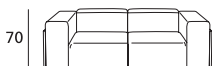

ELEMENTI - ELEMENTS

206

Divano 2 posti da 206
2 seater sofa cm 206