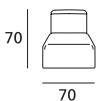

148

Laterale 2 posti Sx o Dx da 148
2 seater rh or lh side cm 148

263

Laterale 3 posti maxi Sx o Dx da 263
3 maxi seater rh or lh side cm 263

103

Laterale 1 posto Sx o Dx da 103
1 seater rh or lh side cm 103

173

Laterale 2 posti maxi Sx o Dx da 173
2 maxi seater rh or lh side cm 173

103

Penisola da 103x166 Sx
Lh peninsula cm 103x166

166

103

Penisola da 103x166 Dx
Rh peninsula cm 103x166

Elemento 1 posto maxi da 85
1 maxi seater element cm 85

Pouf rettangolare da 70x103
Rectangular pouf cm 70x103

Penisola da 133x166 Sx
Lh peninsula with armrest cm 133x166

Elemento 1 posto XXL da 100
1 XXL seater element cm 100

Pouf quadrato da 103x103
Square pouf cm 103x103

Penisola da 133x166 Dx
Rh peninsula with armrest cm 133x166

Elemento 2 posti da 115
2 seater element cm 115

Elemento 1 posto da 70
1 seater element cm 70

Elemento 2 posti maxi da 130
2 maxi seater element cm 130