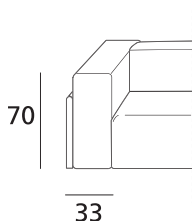

STANDARD FEET: The model comes with pvc feet H 2,5 cm.

MISURE - DIMENSIONS

TABELLA MISURE: DIMENSIONS:	CM CM
Altezza totale Total height	70
Profondità totale Total depth	110
Profondità con relax aperto Depth with open recliner	-
Profondità con letto aperto Depth with open bed	-
Altezza seduta Seat height	40
Profondità seduta Seat depth	71
Altezza bracciolo Armrest height	70
Larghezza bracciolo Armrest width	33
Altezza piede Feet height	2,5

ELEMENTI - ELEMENTS

206

Divano 2 posti da 206
2 seater sofa cm 206

118

Laterale 1 posto maxi Sx o Dx da 118
1 maxi seater rh or lh side cm 118

203

Laterale 2 posti XXL Sx o Dx da 203
2 XXL seater rh or lh side cm 203

236

Divano 3 posti da 236
3 seater sofa cm 236

133

Laterale 1 posto XXL Sx o Dx da 133
1 XXL seater rh or lh side cm 133

233

Laterale 3 posti Sx o Dx da 233
3 seater rh or lh side cm 233

266

Divano 3 posti maxi da 266
3 maxi seater sofa cm 266