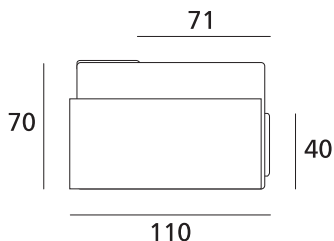

STANDARD FEET: The model comes with pvc feet H 2,5 cm.

MISURE - DIMENSIONS

TABELLA MISURE: DIMENSIONS:	CM CM
Altezza totale Total height	70
Profondità totale Total depth	110
Profondità con relax aperto Depth with open recliner	-
Profondità con letto aperto Depth with open bed	-
Altezza seduta Seat height	40
Profondità seduta Seat depth	71
Altezza bracciolo Armrest height	70
Larghezza bracciolo Armrest width	33
Altezza piede Feet height	2,5