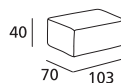

236

Divano 3 posti da 236
3 seater sofa cm 236

133

Laterale 1 posto XXL Sx o Dx da 133
1 XXL seater rh or lh side cm 133

233

Laterale 3 posti Sx o Dx da 233
3 seater rh or lh side cm 233

266

Divano 3 posti maxi da 266
3 maxi seater sofa cm 266

148

Laterale 2 posti Sx o Dx da 148
2 seater rh or lh side cm 148

263

Laterale 3 posti maxi Sx o Dx da 263
3 maxi seater rh or lh side cm 263

103

Laterale 1 posto Sx o Dx da 103
1 seater rh or lh side cm 103

173

Laterale 2 posti maxi Sx o Dx da 173
2 maxi seater rh or lh side cm 173

103

Penisola da 103x166 Sx
Lh peninsula cm 103x166

166

103

Penisola da 103x166 Dx
Rh peninsula cm 103x166

Elemento 1 posto maxi da 85
1 maxi seater element cm 85

Pouf rettangolare da 70x103
Rectangular pouf cm 70x103

Penisola da 133x166 Sx
Lh peninsula with armrest cm 133x166

Elemento 1 posto XXL da 100
1 XXL seater element cm 100

Pouf quadrato da 103x103
Square pouf cm 103x103