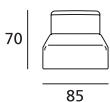

236

Divano 3 posti da 236
3 seater sofa cm 236

133

Laterale 1 posto XXL Sx o Dx da 133
1 XXL seater rh or lh side cm 133

233

Laterale 3 posti Sx o Dx da 233
3 seater rh or lh side cm 233

266

Divano 3 posti maxi da 266
3 maxi seater sofa cm 266

148

Laterale 2 posti Sx o Dx da 148
2 seater rh or lh side cm 148

263

Laterale 3 posti maxi Sx o Dx da 263
3 maxi seater rh or lh side cm 263

103

Laterale 1 posto Sx o Dx da 103
1 seater rh or lh side cm 103

173

Laterale 2 posti maxi Sx o Dx da 173
2 maxi seater rh or lh side cm 173

103

Penisola da 103x166 Sx
Lh peninsula cm 103x166

166

103

Penisola da 103x166 Dx
Rh peninsula cm 103x166

Elemento 1 posto maxi da 85
1 maxi seater element cm 85

Pouf rettangolare da 70x103
Rectangular pouf cm 70x103

Penisola da 133x166 Sx
Lh peninsula with armrest cm 133x166

Elemento 1 posto XXL da 100
1 XXL seater element cm 100

Pouf quadrato da 103x103
Square pouf cm 103x103