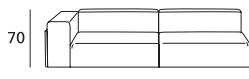

236

Divano 3 posti da 236
3 seater sofa cm 236

133

Laterale 1 posto XXL Sx o Dx da 133
1 XXL seater rh or lh side cm 133

233

Laterale 3 posti Sx o Dx da 233
3 seater rh or lh side cm 233

266

Divano 3 posti maxi da 266
3 maxi seater sofa cm 266

148

Laterale 2 posti Sx o Dx da 148
2 seater rh or lh side cm 148

263

Laterale 3 posti maxi Sx o Dx da 263
3 maxi seater rh or lh side cm 263

103

Laterale 1 posto Sx o Dx da 103
1 seater rh or lh side cm 103