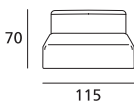

148

Laterale 2 posti Sx o Dx da 148
2 seater rh or lh side cm 148

263

Laterale 3 posti maxi Sx o Dx da 263
3 maxi seater rh or lh side cm 263

103

Laterale 1 posto Sx o Dx da 103
1 seater rh or lh side cm 103

173

Laterale 2 posti maxi Sx o Dx da 173
2 maxi seater rh or lh side cm 173

103

Penisola da 103x166 Sx
Lh peninsula cm 103x166

166

103

Penisola da 103x166 Dx
Rh peninsula cm 103x166

Elemento 1 posto maxi da 85
1 maxi seater element cm 85

Pouf rettangolare da 70x103
Rectangular pouf cm 70x103

Penisola da 133x166 Sx
Lh peninsula with armrest cm 133x166

Elemento 1 posto XXL da 100
1 XXL seater element cm 100

Pouf quadrato da 103x103
Square pouf cm 103x103

Penisola da 133x166 Dx
Rh peninsula with armrest cm 133x166

Elemento 2 posti da 115
2 seater element cm 115

Elemento 1 posto da 70
1 seater element cm 70

Elemento 2 posti maxi da 130
2 maxi seater element cm 130