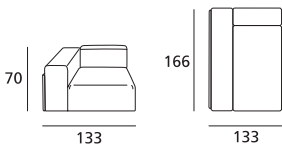

236

Divano 3 posti da 236
3 seater sofa cm 236

133

Laterale 1 posto XXL Sx o Dx da 133
1 XXL seater rh or lh side cm 133

233

Laterale 3 posti Sx o Dx da 233
3 seater rh or lh side cm 233

266

Divano 3 posti maxi da 266
3 maxi seater sofa cm 266

148

Laterale 2 posti Sx o Dx da 148
2 seater rh or lh side cm 148

263

Laterale 3 posti maxi Sx o Dx da 263
3 maxi seater rh or lh side cm 263

103

Laterale 1 posto Sx o Dx da 103
1 seater rh or lh side cm 103

173

Laterale 2 posti maxi Sx o Dx da 173
2 maxi seater rh or lh side cm 173

103

Penisola da 103x166 Sx
Lh peninsula cm 103x166

166

103

Penisola da 103x166 Dx
Rh peninsula cm 103x166

Elemento 1 posto maxi da 85
1 maxi seater element cm 85

Pouf rettangolare da 70x103
Rectangular pouf cm 70x103

Penisola da 133x166 Sx
Lh peninsula with armrest cm 133x166

Elemento 1 posto XXL da 100
1 XXL seater element cm 100

Pouf quadrato da 103x103
Square pouf cm 103x103