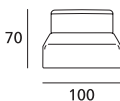

236

Divano 3 posti da 236
3 seater sofa cm 236

133

Laterale 1 posto XXL Sx o Dx da 133
1 XXL seater rh or lh side cm 133

233

Laterale 3 posti Sx o Dx da 233
3 seater rh or lh side cm 233

266

Divano 3 posti maxi da 266
3 maxi seater sofa cm 266

148

Laterale 2 posti Sx o Dx da 148
2 seater rh or lh side cm 148

263

Laterale 3 posti maxi Sx o Dx da 263
3 maxi seater rh or lh side cm 263

103

Laterale 1 posto Sx o Dx da 103
1 seater rh or lh side cm 103

173

Laterale 2 posti maxi Sx o Dx da 173
2 maxi seater rh or lh side cm 173

103

Penisola da 103x166 Sx
Lh peninsula cm 103x166

166

103

Penisola da 103x166 Dx
Rh peninsula cm 103x166

Elemento 1 posto maxi da 85
1 maxi seater element cm 85

Pouf rettangolare da 70x103
Rectangular pouf cm 70x103

Penisola da 133x166 Sx
Lh peninsula with armrest cm 133x166

Elemento 1 posto XXL da 100
1 XXL seater element cm 100

Pouf quadrato da 103x103
Square pouf cm 103x103