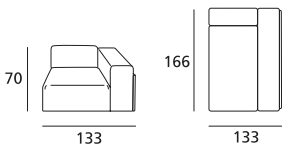

148

Laterale 2 posti Sx o Dx da 148
2 seater rh or lh side cm 148

263

Laterale 3 posti maxi Sx o Dx da 263
3 maxi seater rh or lh side cm 263

103

Laterale 1 posto Sx o Dx da 103
1 seater rh or lh side cm 103

173

Laterale 2 posti maxi Sx o Dx da 173
2 maxi seater rh or lh side cm 173

103

Penisola da 103x166 Sx
Lh peninsula cm 103x166

166

103

Penisola da 103x166 Dx
Rh peninsula cm 103x166

Elemento 1 posto maxi da 85
1 maxi seater element cm 85

Pouf rettangolare da 70x103
Rectangular pouf cm 70x103

Penisola da 133x166 Sx
Lh peninsula with armrest cm 133x166

Elemento 1 posto XXL da 100
1 XXL seater element cm 100

Pouf quadrato da 103x103
Square pouf cm 103x103

Penisola da 133x166 Dx
Rh peninsula with armrest cm 133x166

Elemento 2 posti da 115
2 seater element cm 115

Elemento 1 posto da 70
1 seater element cm 70

Elemento 2 posti maxi da 130
2 maxi seater element cm 130