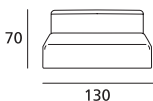

148

Laterale 2 posti Sx o Dx da 148
2 seater rh or lh side cm 148

263

Laterale 3 posti maxi Sx o Dx da 263
3 maxi seater rh or lh side cm 263

103

Laterale 1 posto Sx o Dx da 103
1 seater rh or lh side cm 103

173

Laterale 2 posti maxi Sx o Dx da 173
2 maxi seater rh or lh side cm 173

103

Penisola da 103x166 Sx
Lh peninsula cm 103x166

166

103

Penisola da 103x166 Dx
Rh peninsula cm 103x166

Elemento 1 posto maxi da 85
1 maxi seater element cm 85

Pouf rettangolare da 70x103
Rectangular pouf cm 70x103

Penisola da 133x166 Sx
Lh peninsula with armrest cm 133x166

Elemento 1 posto XXL da 100
1 XXL seater element cm 100

Pouf quadrato da 103x103
Square pouf cm 103x103

Penisola da 133x166 Dx
Rh peninsula with armrest cm 133x166

Elemento 2 posti da 115
2 seater element cm 115

Elemento 1 posto da 70
1 seater element cm 70

Elemento 2 posti maxi da 130
2 maxi seater element cm 130