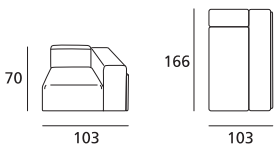

236

Divano 3 posti da 236
3 seater sofa cm 236

133

Laterale 1 posto XXL Sx o Dx da 133
1 XXL seater rh or lh side cm 133

233

Laterale 3 posti Sx o Dx da 233
3 seater rh or lh side cm 233

266

Divano 3 posti maxi da 266
3 maxi seater sofa cm 266

148

Laterale 2 posti Sx o Dx da 148
2 seater rh or lh side cm 148

263

Laterale 3 posti maxi Sx o Dx da 263
3 maxi seater rh or lh side cm 263

103

Laterale 1 posto Sx o Dx da 103
1 seater rh or lh side cm 103

173

Laterale 2 posti maxi Sx o Dx da 173
2 maxi seater rh or lh side cm 173

103

Penisola da 103x166 Sx
Lh peninsula cm 103x166

166

103

Penisola da 103x166 Dx
Rh peninsula cm 103x166

Elemento 1 posto maxi da 85
1 maxi seater element cm 85

Pouf rettangolare da 70x103
Rectangular pouf cm 70x103

Penisola da 133x166 Sx
Lh peninsula with armrest cm 133x166

Elemento 1 posto XXL da 100
1 XXL seater element cm 100

Pouf quadrato da 103x103
Square pouf cm 103x103